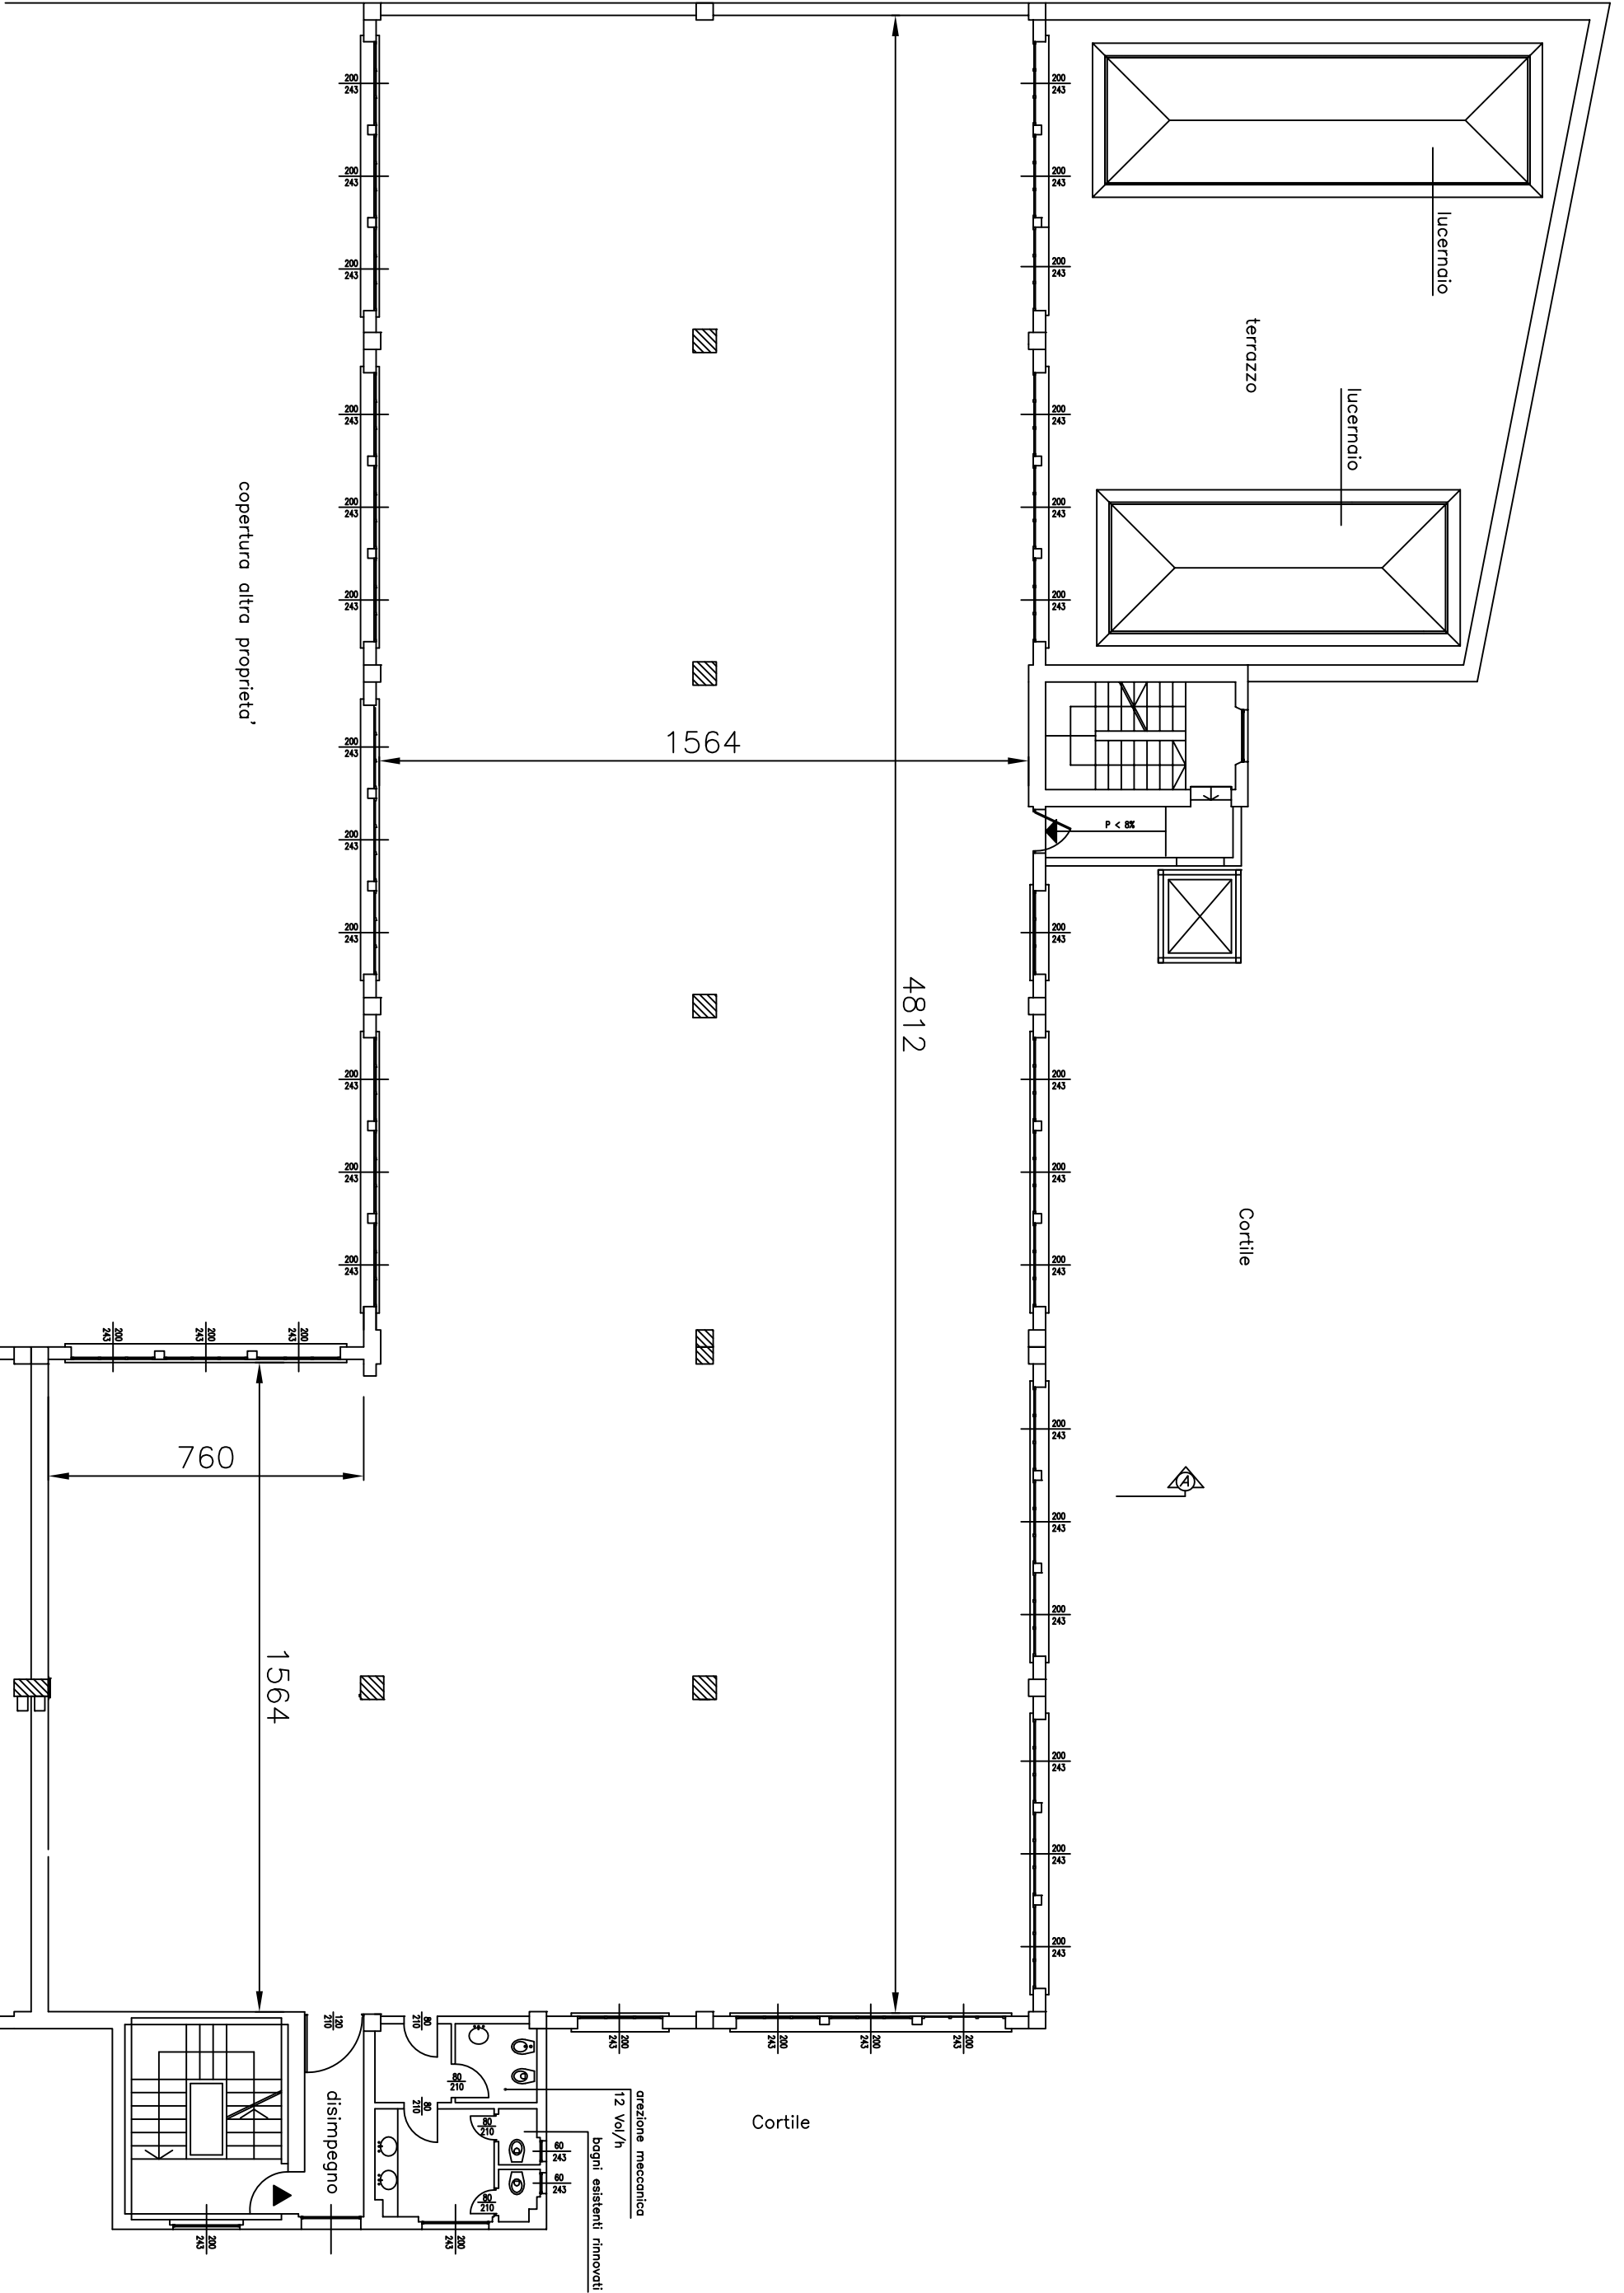

ALTRA PROPRIETA'

PIANTA PIANO 1°

ALTRA PROPRIETA'

copertura altra proprietà

1564

4812

760

1564

Cortile

Cortile

lucernai

lucernai

terrazzo

areazione meccanica  
12 Vol/h  
bagni esistenti rinnovati

disimpegno